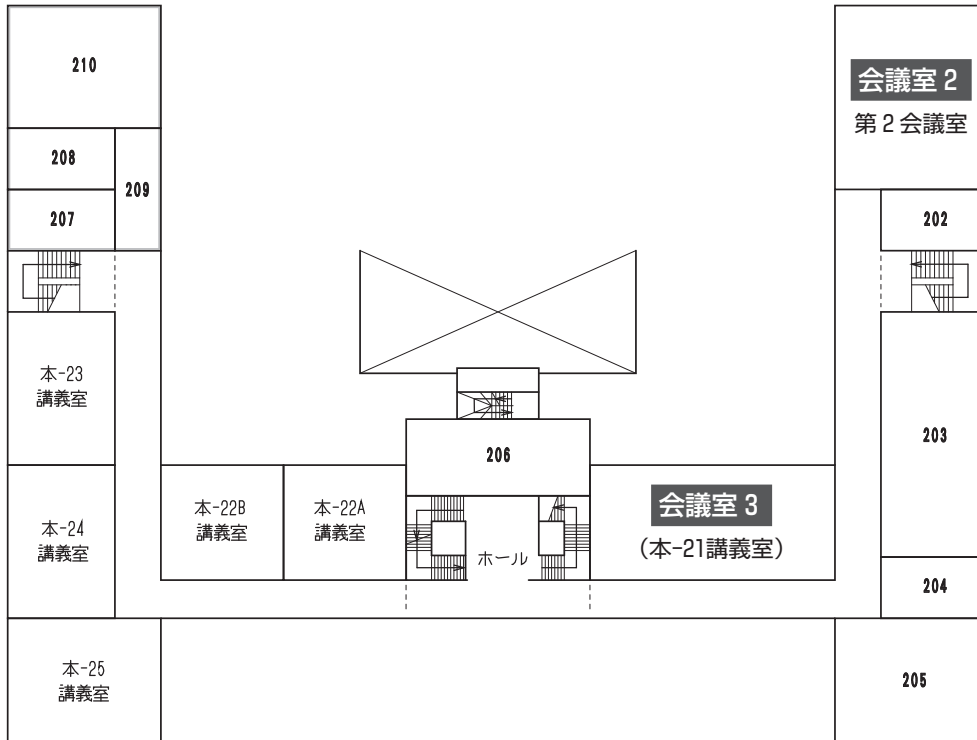

第2会場、会議室1～3

本館2F